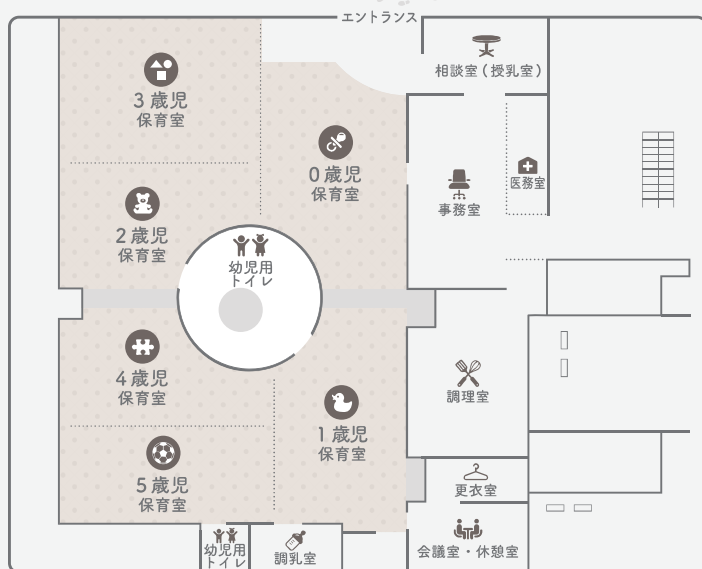

施設について

施設内はウッド調をメインに落ち着いた雰囲気の中で毎日生活を
していただけます。園の中心にボルタリングできる壁を配置しており、
遊びながらカラダを動かすことを学んでいきます。
園庭はありませんが、週2回程度韮公園や中之島公園などで外での遊
びを実施します。